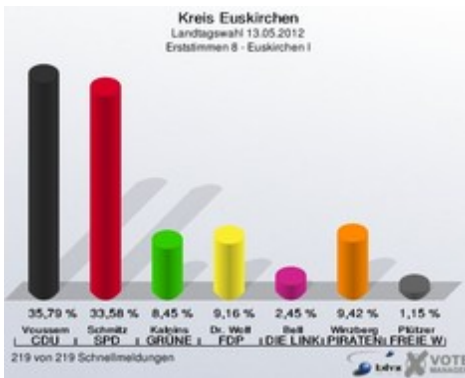

Aktuelles aus der CDU und dem Kreisverband

Landtagswahl

Klaus Voussem und Rolf Seel im Landtag

Nach einem spannenden Wahlabend konnte der Vorsitzende der CDU Euskirchen Detlef Seif, MdB den beiden Bewerbern Klaus Voussem und Rolf Seel zum Direktmandat gratulieren. Voussem und Seel bedanken si...